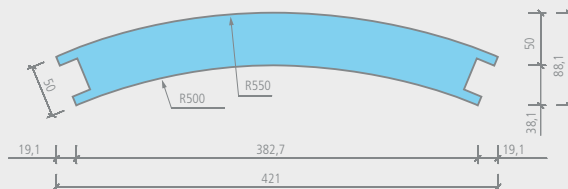

Označení	Délka x Šířka x Výška	Obalová jednotka	Objednací číslo
wedi Moltoromo stěnový segment oblý, průměr 1000 mm	421/88,1 x 50 x 2600 mm	1 kus	07-64-49/006

! • Doba dodávky činí cca 4 – 5 týdnů.

👷 • 1 stěnový segment + 2 pera

👷 • 2 pracovní síly

m² Moltoromo stěnový segment oblý,
průměr 1000 mm

• vnitřní: cca 1,02 m²

• vnější: cca 1,12 m²

Technický výkres