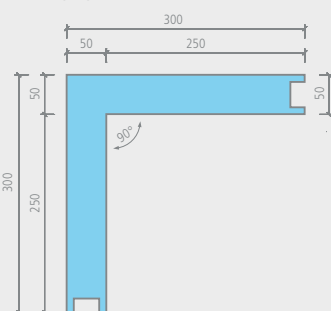

Technický výkres