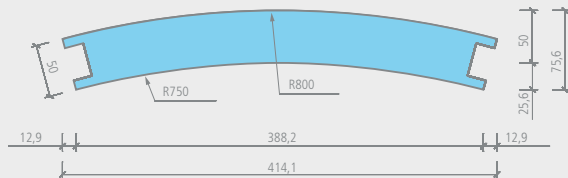

Označení	Délka x Šířka x Výška	Obalová jednotka	Objednací číslo
wedi Moltoromo stěnový segment oblý, průměr 1500 mm	414,1/75,6 x 50 x 2600 mm	1 kus	07-64-49/001

! • Doba dodávky činí cca 4 – 5 týdnů.

👷 • 1 stěnový segment + 2 pera

👷 • 2 pracovní síly

m² Moltoromo stěnový segment oblý,
průměr 1500 mm

• vnitřní: cca 1,02 m²

• vnější: cca 1,12 m²

Technický výkres