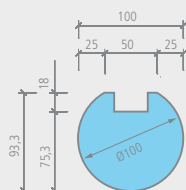

Technický výkres