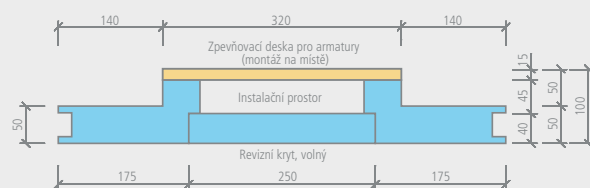

Technický výkres